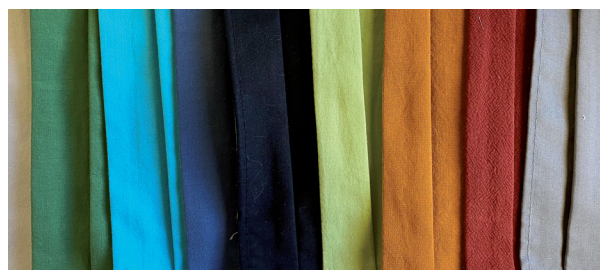

Spezial:

Gummi um Kopf zum selber binden

Schnabel-Modell

Mit Nasenbügel, Gummi um die Ohren

CHF 20.— (+ Porto)

Spezial:

Gummi um Kopf zum selber binden

Diverse Farben uni und Muster, auch eigene Stoffe (100% Baumwolle)