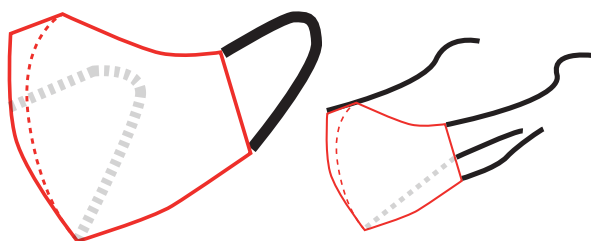

Gesichts-Masken

Baumwolle, 2-schichtig, Innenfutter mit antiviralen und antibakteriellen Eigenschaften ausgerüstet. Waschbar 30mal bei 60°.

Standard-Modell

Mit Nasenbügel, Gummi um die Ohren

CHF 19.— (+ Porto)

Spezial:

Gummi um Kopf zum selber binden

Schnabel-Modell

Mit Nasenbügel, Gummi um die Ohren

CHF 20.— (+ Porto)

Spezial:

Gummi um Kopf zum selber binden

Diverse Farben uni und Muster, auch eigene Stoffe (100% Baumwolle)