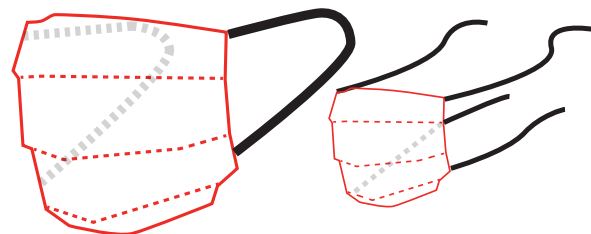

Gesichts-Masken

Baumwolle, 2-schichtig, Innenfutter mit antiviralen und antibakteriellen Eigenschaften ausgerüstet. Waschbar 30mal bei 60°.

Standard-Modell

Mit Nasenbügel, Gummi um die Ohren

CHF 19.— (+ Porto)

Spezial:

Gummi um Kopf zum selber binden

Schnabel-Modell

Mit Nasenbügel, Gummi um die Ohren

CHF 20.— (+ Porto)

Spezial:

Gummi um Kopf zum selber binden

Diverse Farben uni und Muster, auch eigene Stoffe (100% Baumwolle)